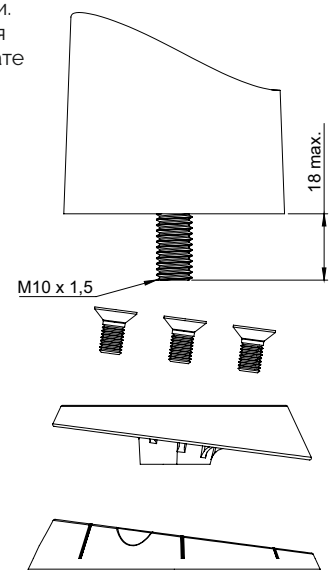

Мултифункционален конектор "Curly"

Код: 06.11.050

Цена: 33,60 лв с ДДС

Стъпка-тапа за конектор "Curly"

Код: 06.11.065

Цена: 4,50 лв с ДДС

Конектор за квадратни крака за плот "Rima"

PATENTED

Цена: 20,00 лв с ДДС

0 градуса

5,5 градуса

10,5 градуса

13,5 градуса

15 градуса

Представените 4 винта са включени. Използва се за задаване на желаня ъгъл на рамото преди да инсталирате крака

PATENTED

Конектор за крака за плот "Twister"

Код: 06.11.100

Цена: 21,40 лв с ДДС

M8 thread

Диск за лепене към стъкло за конектор "Twister"

Код: 06.11.121

Цена: 26,40 лв с ДДС

Сглобка за крак за плот "КЕА"