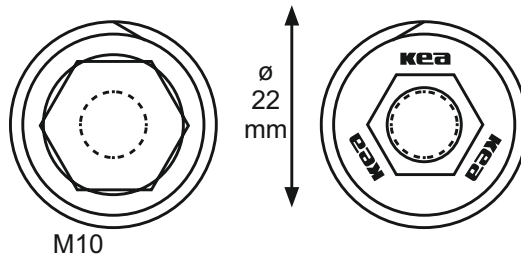

Код: 11.07.011

Цена: 2,40 лв с ДДС