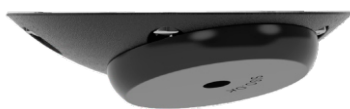

Цена: 20,00 лв с ДДС

0 градуса

5,5 градуса

10,5 градуса

13,5 градуса

15 градуса

Представените 4 винта са включени. Използва се за задаване на желаня ъгъл на рамото преди да инсталирате крака

PATENTED

Конектор за крака за плот "Twister"

Код: 06.11.100

Цена: 21,40 лв с ДДС

M8 thread

Диск за лепене към стъкло за конектор "Twister"

Код: 06.11.121

Цена: 26,40 лв с ДДС

Сглобка за крак за плот "КЕА"