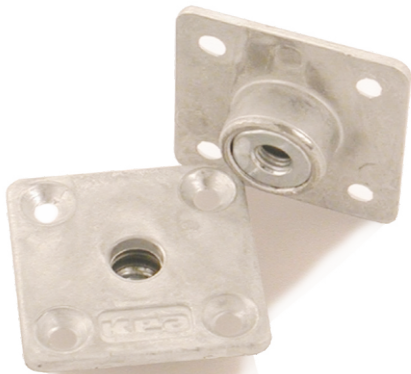

Код: 11.07.011

Цена: 2,40 лв с ДДС