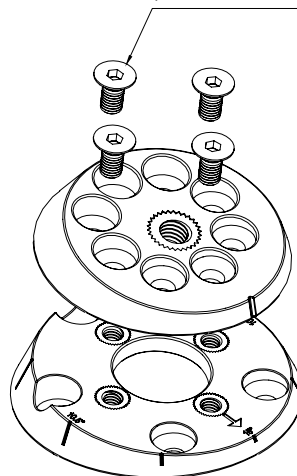

Мултифункционален конектор "Curly"

Код: 06.11.050

Цена: 33,60 лв с ДДС

Стъпка-тапа за конектор "Curly"

Код: 06.11.065

Цена: 4,50 лв с ДДС

Конектор за квадратни крака за плот "Rima"

PATENTED

Код: 06.11.140

Цена: 12,00 лв с ДДС

Ъглова планка за конектор "Rima"

PATENTED

Код: 06.11.145

Цена: 5,00 лв с ДДС

Конектор за крака за плот "Twist'N Turn"

Код: 06.11.130

Цена: 20,00 лв с ДДС

0 градуса

5,5 градуса

10,5 градуса

13,5 градуса

15 градуса

Представените 4 винта са включени. Използва се за задаване на желаня ъгъл на рамото преди да инсталирате крака

PATENTED

Конектор за крака за плот "Twister"

Код: 06.11.100

Цена: 21,40 лв с ДДС

M8 thread

Диск за лепене към стъкло за конектор "Twister"

Код: 06.11.121

Цена: 26,40 лв с ДДС

Сглобка за крак за плот "КЕА"