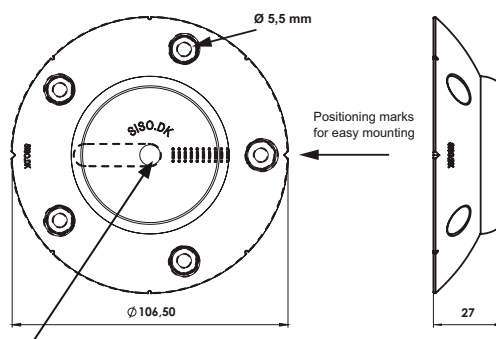

Цена: 20,00 лв с ДДС

0 градуса

5,5 градуса

10,5 градуса

13,5 градуса

15 градуса

Представените 4 винта са включени. Използва се за задаване на желаня ъгъл на рамото преди да инсталирате крака

PATENTED

Конектор за крака за плот "Twister"

Код: 06.11.100

Цена: 21,40 лв с ДДС

M8 thread

Диск за лепене към стъкло за конектор "Twister"

Код: 06.11.121

Цена: 26,40 лв с ДДС

Сглобка за крак за плот "КЕА"