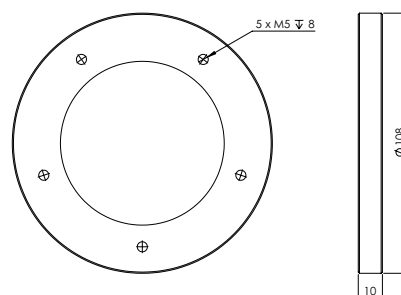

Цена: 20,00 лв с ДДС

0 градуса

5,5 градуса

10,5 градуса

13,5 градуса

15 градуса

Представените 4 винта са включени. Използва се за задаване на желаня ъгъл на рамото преди да инсталирате крака

PATENTED

Конектор за крака за плот "Twister"

Код: 06.11.100

Цена: 21,40 лв с ДДС

M8 thread

Диск за лепене към стъкло за конектор "Twister"

Код: 06.11.121

Цена: 26,40 лв с ДДС

Сглобка за крак за плот "КЕА"