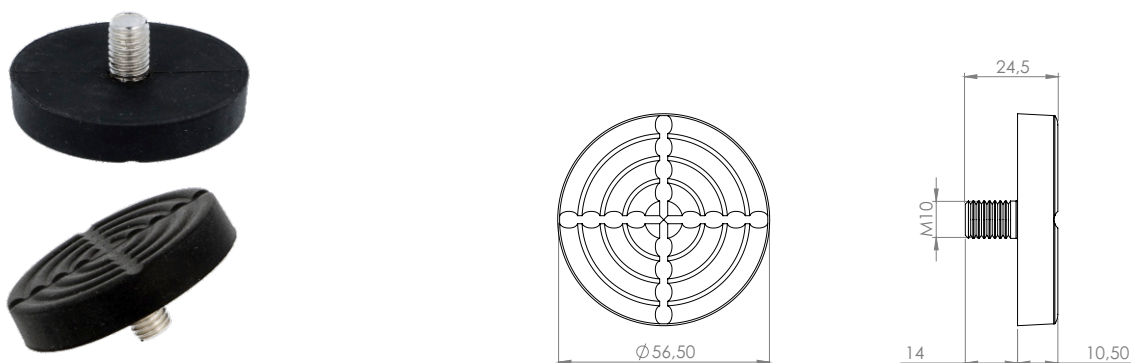

Мултифункционален конектор "Curly"

Код: 06.11.050

Цена: 33,60 лв с ДДС

Стъпка-тапа за конектор "Curly"

Код: 06.11.065

Цена: 4,50 лв с ДДС

Конектор за квадратни крака за плот "Rima"

PATENTED

Код: 06.11.140

Цена: 12,00 лв с ДДС

Ъглова планка за конектор "Rima"

PATENTED

Код: 06.11.145

Цена: 5,00 лв с ДДС

Конектор за крака за плот "Twist'N Turn"

Код: 06.11.130

Цена: 20,00 лв с ДДС

0 градуса

5,5 градуса

10,5 градуса

13,5 градуса

15 градуса

Представените 4 винта са включени. Използва се за задаване на желаня ъгъл на рамото преди да инсталирате крака

PATENTED

Конектор за крака за плот "Twister"

Код: 06.11.100

Цена: 21,40 лв с ДДС

M8 thread

Диск за лепене към стъкло за конектор "Twister"

Код: 06.11.121

Цена: 26,40 лв с ДДС

Сглобка за крак за плот "КЕА"