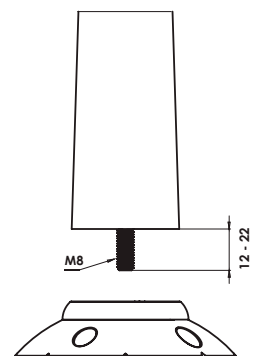

Цена: 20,00 лв с ДДС

0 градуса

5,5 градуса

10,5 градуса

13,5 градуса

15 градуса

Представените 4 винта са включени. Използва се за задаване на желаня ъгъл на рамото преди да инсталирате крака

PATENTED

Конектор за крака за плот "Twister"

Код: 06.11.100

Цена: 21,40 лв с ДДС

M8 thread

Диск за лепене към стъкло за конектор "Twister"

Код: 06.11.121

Цена: 26,40 лв с ДДС

Сглобка за крак за плот "КЕА"