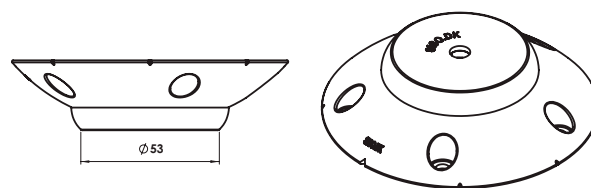

Цена: 20,00 лв с ДДС

0 градуса

5,5 градуса

10,5 градуса

13,5 градуса

15 градуса

Представените 4 винта са включени. Използва се за задаване на желаня ъгъл на рамото преди да инсталирате крака

PATENTED

Конектор за крака за плот "Twister"

Код: 06.11.100

Цена: 21,40 лв с ДДС

M8 thread

Диск за лепене към стъкло за конектор "Twister"

Код: 06.11.121

Цена: 26,40 лв с ДДС

Сглобка за крак за плот "КЕА"