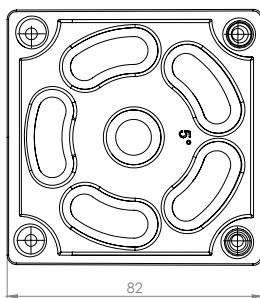

Мултифункционален конектор "Curly"

Код: 06.11.050

Цена: 33,60 лв с ДДС

Стъпка-тапа за конектор "Curly"

Код: 06.11.065

Цена: 4,50 лв с ДДС

Конектор за квадратни крака за плот "Rima"

PATENTED

Код: 06.11.140

Цена: 12,00 лв с ДДС

Ъглова планка за конектор "Rima"

PATENTED

Код: 06.11.145

Цена: 5,00 лв с ДДС

Конектор за крака за плот "Twist'N Turn"

Код: 06.11.130

Цена: 20,00 лв с ДДС

0 градуса

5,5 градуса

10,5 градуса

13,5 градуса

15 градуса

Представените 4 винта са включени. Използва се за задаване на желаня ъгъл на рамото преди да инсталирате крака

PATENTED

Конектор за крака за плот "Twister"

Код: 06.11.100

Цена: 21,40 лв с ДДС

M8 thread

Диск за лепене към стъкло за конектор "Twister"

Код: 06.11.121

Цена: 26,40 лв с ДДС

Сглобка за крак за плот "КЕА"