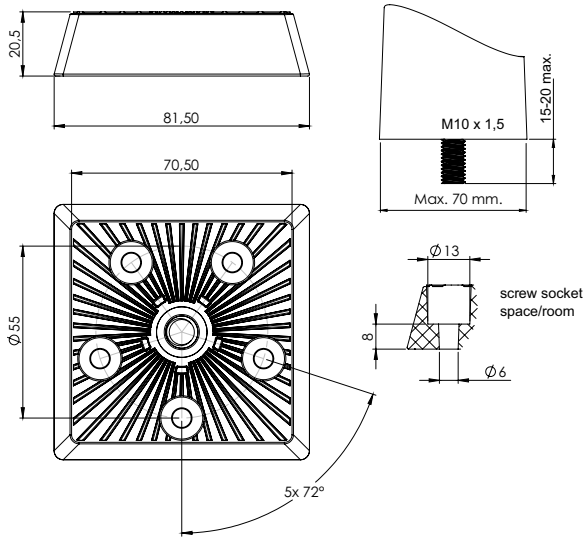

Мултифункционален конектор "Curly"

Код: 06.11.050

Цена: 33,60 лв с ДДС

Стъпка-тапа за конектор "Curly"

Код: 06.11.065

Цена: 4,50 лв с ДДС

Конектор за квадратни крака за плот "Rima"

PATENTED

Код: 06.11.140

Цена: 12,00 лв с ДДС

Ъглова планка за конектор "Rima"

PATENTED

Код: 06.11.145

Цена: 5,00 лв с ДДС

Конектор за крака за плот "Twist'N Turn"

Код: 06.11.130

Цена: 20,00 лв с ДДС

0 градуса

5,5 градуса

10,5 градуса

13,5 градуса

15 градуса

Представените 4 винта са включени. Използва се за задаване на желаня ъгъл на рамото преди да инсталирате крака

PATENTED

Конектор за крака за плот "Twister"

Код: 06.11.100

Цена: 21,40 лв с ДДС

M8 thread

Диск за лепене към стъкло за конектор "Twister"

Код: 06.11.121

Цена: 26,40 лв с ДДС

Сглобка за крак за плот "КЕА"