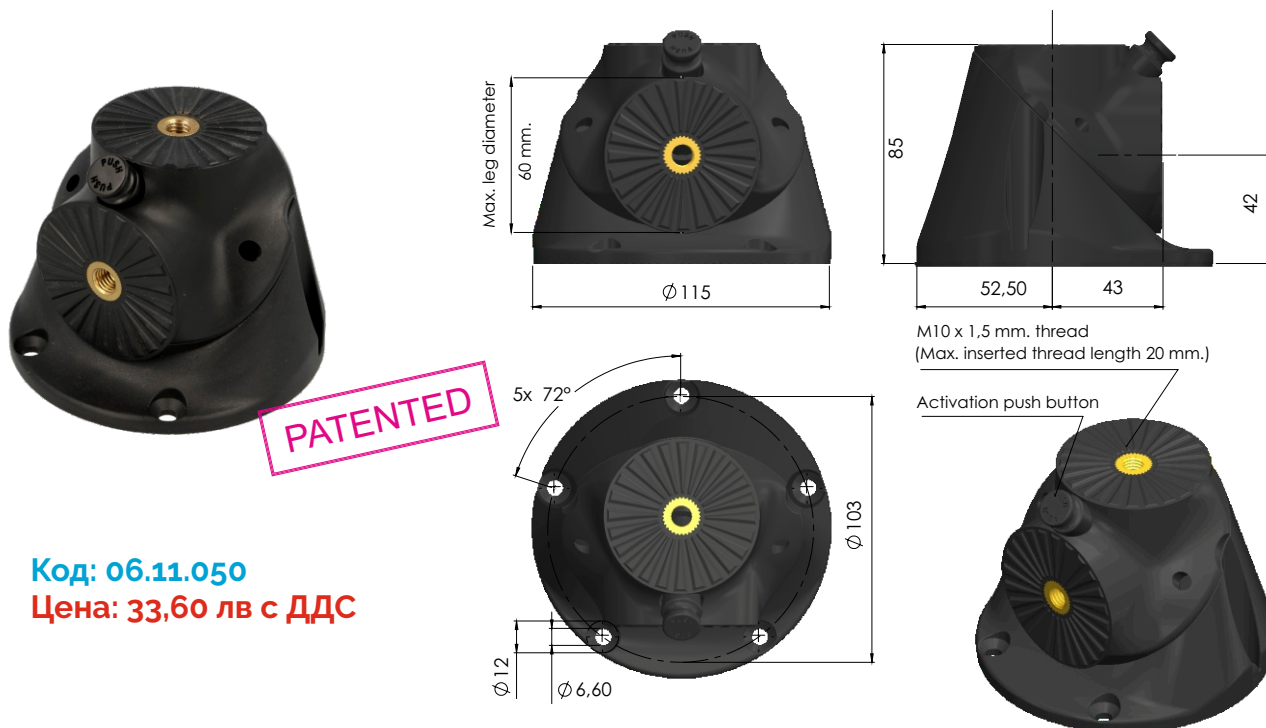

Мултифункционален конектор "Curly"

Код: 06.11.050

Цена: 33,60 лв с ДДС

Стъпка-тапа за конектор "Curly"

Код: 06.11.065

Цена: 4,50 лв с ДДС

Конектор за квадратни крака за плот "Rima"

PATENTED

Код: 06.11.140

Цена: 12,00 лв с ДДС

Ъглова планка за конектор "Rima"

PATENTED

Код: 06.11.145

Цена: 5,00 лв с ДДС

Конектор за крака за плот "Twist'N Turn"

Код: 06.11.130

Цена: 20,00 лв с ДДС

0 градуса

5,5 градуса

10,5 градуса

13,5 градуса

15 градуса

Представените 4 винта са включени. Използва се за задаване на желаня ъгъл на рамото преди да инсталирате крака

PATENTED