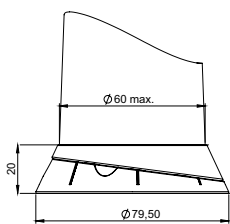

Цена: 20,00 лв с ДДС

0 градуса

5,5 градуса

10,5 градуса

13,5 градуса

15 градуса

Представените 4 винта са включени. Използва се за задаване на желаня ъгъл на рамото преди да инсталирате крака

PATENTED