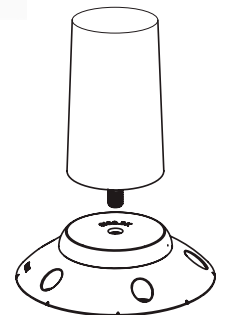

Мултифункционален конектор "Curly"

Код: 06.11.050

Цена: 33,60 лв с ДДС

Стъпка-тапа за конектор "Curly"

Код: 06.11.065

Цена: 4,50 лв с ДДС

Конектор за квадратни крака за плот "Rima"

PATENTED

Цена: 20,00 лв с ДДС

0 градуса

5,5 градуса

10,5 градуса

13,5 градуса

15 градуса

Представените 4 винта са включени. Използва се за задаване на желаня ъгъл на рамото преди да инсталирате крака

PATENTED

Конектор за крака за плот "Twister"

Код: 06.11.100

Цена: 21,40 лв с ДДС

M8 thread

Диск за лепене към стъкло за конектор "Twister"

Код: 06.11.121

Цена: 26,40 лв с ДДС

Сглобка за крак за плот "КЕА"